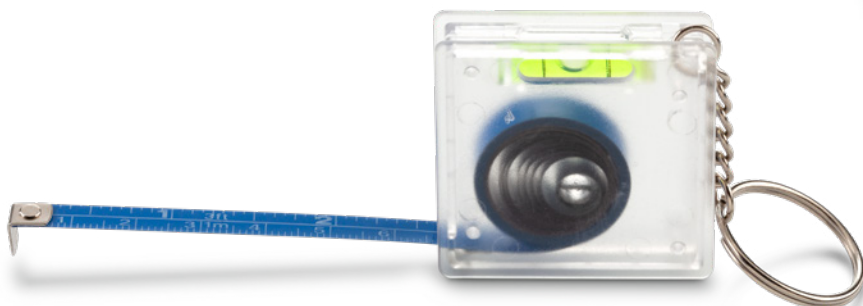

ML-413 Llavero ML-413

Metálico, con llanta en caucho giratoria. Empaque caja individual.

Medidas: 6.6 cm 3.8 cm x 0.5 cm.
Marca: 1.5 cm / Láser.

ML-415 Llavero ML-415

Llavero pito metálico con plástico. Empaque caja individual.

Medidas: 4 cm x 3 cm.
Marca: 1.5 cm / Láser.

HE-306 Llavero Metro con Nivelador Jazzy

Llavero plástico con metro de 1 mt con nivelador.

Medidas: 4.2 cm x 4.2 cm x 0.9 cm.
Marca: 2.5 cm / Tampografía.

HE-307 Llaveró Destapador Level